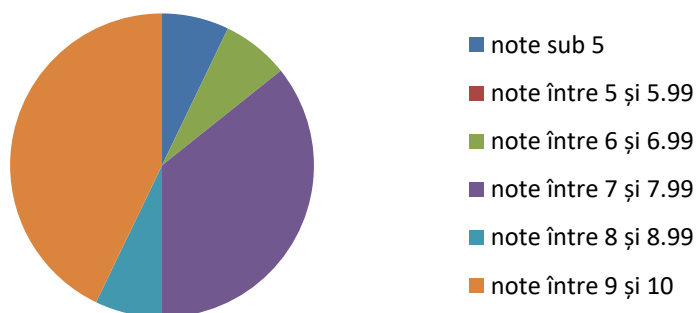

Limba română