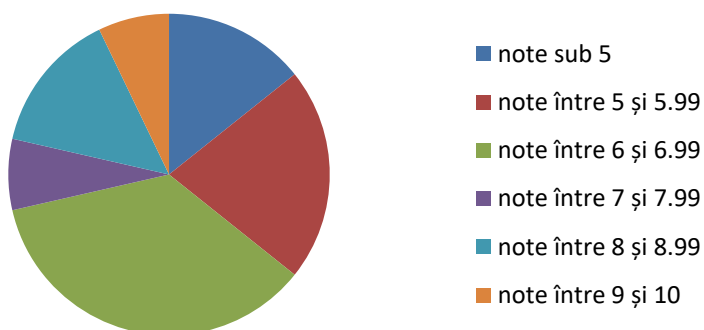

Matematică

A. Clasa a VIII-a B

Nr. crt	Nume și prenume elev	Media anuală limba română	Nota la E.N. limba română	Media anuală matematică	Nota la E.N. matematică	Media anuală limba maghiară	Nota la E.N. limba maghiară
1.	X	6.00	8.15	6.50	7.00	8.50	8.30
2.	X	6.50	8.15	6.50	7.45	8.00	7.25
3.	X	8.50	9.20	7.50	7.50	9.00	8.85
4.	X	7.00	7.60	5.50	6.05	8.00	7.55
5.	X	6.00	6.85	6.00	6.45	9.00	7.90
6.	X	6.50	3.65	6.50	6.85	8.00	9.00
7.	X	5.50	3.75	5.00	5.00	7.50	7.25
8.	MEDIA	6.57	6.67	6.21	6.61	8.28	8.01